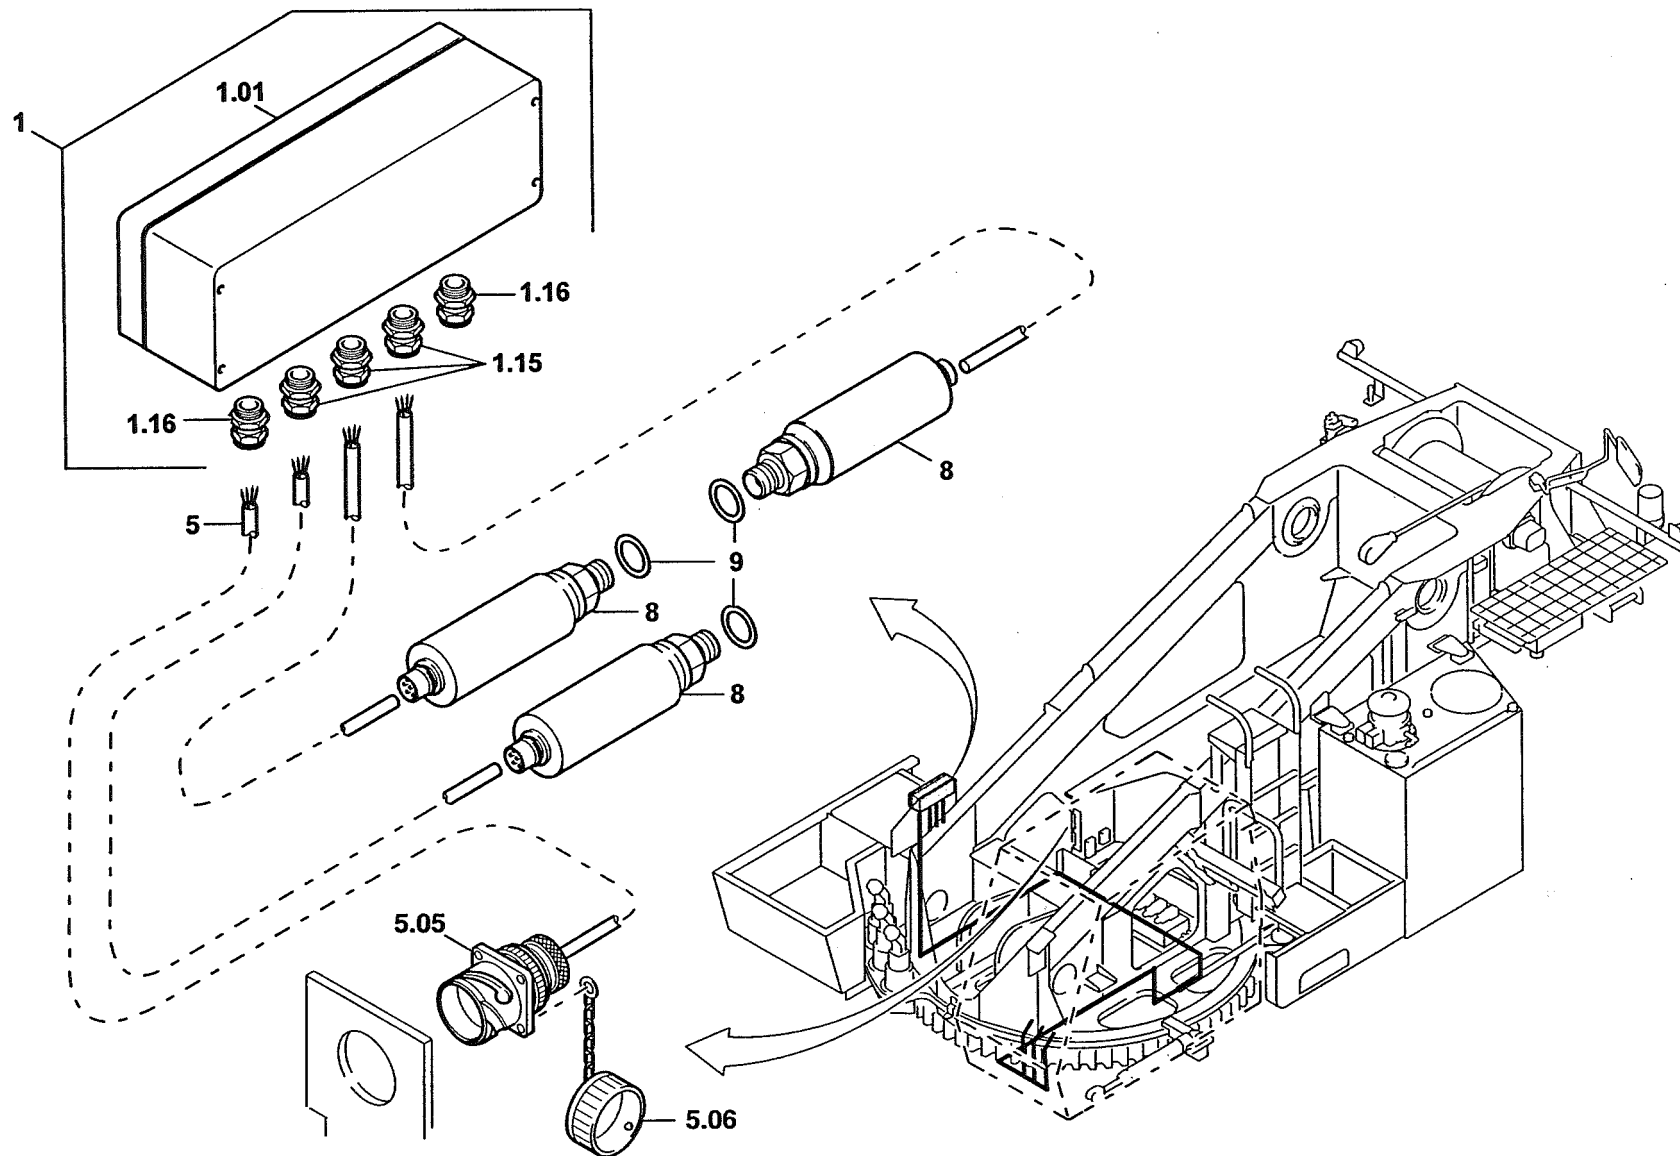

ELEKTRISCHE ANLAGE LMB  
ELECTRICAL SYSTEM FOR SLI

BILDТАFЕL  
PICTORIAL DISPLAY

GMK 5180  
BE 600  
G 571

12.99

3008387-ETL B

1/3

ELEKTRISCHE ANLAGE LMB  
ELECTRICAL SYSTEM FOR SLI

BILDТАFЕL  
PICTORIAL DISPLAY

GMK 5180  
BE 600  
G 571

12.99

3008387-ETL B

2/3

ELEKTRISCHE ANLAGE LMB  
ELECTRICAL SYSTEM FOR SLI

BILDTAFEL  
PICTORIAL DISPLAY

GMK 5180  
BE 600  
G 571

12.99

3008387-ETL B

3/3